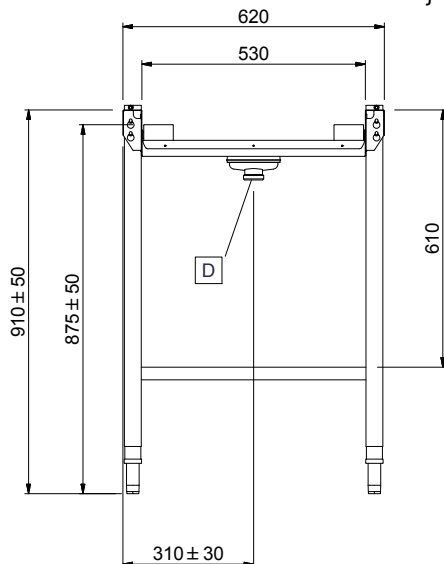

Constructie

- Standaard geleverd met één pootstel.
- De roestvrijstaal stelpoten zijn +50/-50 mm in hoogte verstelbaar, voor de juiste hoogte instelling ten opzichte van de afwasmachine.
- Gelaste solide flensen voor een sterke verbinding van de units.
- Alle oppervlakken zijn glad en gepolijst uitgevoerd.
- De 40x40 mm poten zijn van roestvrijstaal buis AISI304.
- De lebak is van 1,2 mm dik roestvrijstaal AISI304.
- Het extra leverbare zelfdragende bodemschap maakt een draagframe overbodig.
- Rollenbanen kunnen optioneel voorzien worden van een eindplaat, een eindschakelaar, korven geleiderrekken, een bodemschap of een bodemrooster.
- De schuin aflopende bodem van de tafel maakt een snelle waterafvoer mogelijk.

Duurzaamheid

- De rollenbanen met korte rollen zijn leverbaar met een lengte vanaf 400 mm olopend met 100 mm tot 2600 mm.

Goedkeuring _____

Front aanzicht

Zij aanzicht

D = Afvoer

Boven aanzicht

Water

Afvoer aansluiting 1"1/2

Algemene gegevens

Externe afmetingen, lengte	1800 mm
Externe afmetingen, breedte	620 mm
Externe afmetingen, hoogte	910 mm
Gewicht, netto	22 kg
Hoogte verstelling	50/50 mm
Lekbak materiaal	Roestvrijstaal 1.4301 (AISI304)
Type rollers	Kort