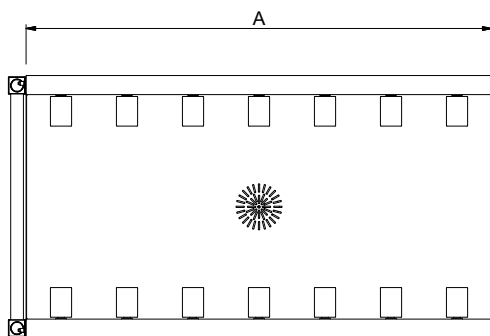

Constructie

- Standaard geleverd met één pootstel.
- De roestvrijstaal stelpoten zijn +50/-50 mm in hoogte verstelbaar, voor de juiste hoogte instelling ten opzichte van de afwasmachine.
- Gelaste solide flensen voor een sterke verbinding van de units.
- Alle oppervlakken zijn glad en gepolijst uitgevoerd.
- De 40x40 mm poten zijn van roestvrijstaal buis AISI304.
- De lebak is van 1,2 mm dik roestvrijstaal AISI304.
- Het extra leverbare zelfdragende bodemschap maakt een draagframe overbodig.
- Rollenbanen kunnen optioneel voorzien worden van een eindplaat, een eindschakelaar, korven geleiderrekken, een bodemschap of een bodemrooster.
- De schuin aflopende bodem van de tafel maakt een snelle waterafvoer mogelijk.

Duurzaamheid

- De rollenbanen met korte rollen zijn leverbaar met een lengte vanaf 400 mm olopend met 100 mm tot 2600 mm.

Goedkeuring _____

Front aanzicht

Zij aanzicht

D = Afvoer

Boven aanzicht

Water

Afvoer aansluiting 1"1/2

Algemene gegevens

Externe afmetingen, lengte	1800 mm
Externe afmetingen, breedte	620 mm
Externe afmetingen, hoogte	910 mm
Gewicht, netto	22 kg
Hoogte verstelling	50/50 mm
Lekbak materiaal	Roestvrijstaal 1.4301 (AISI304)
Type rollers	Kort